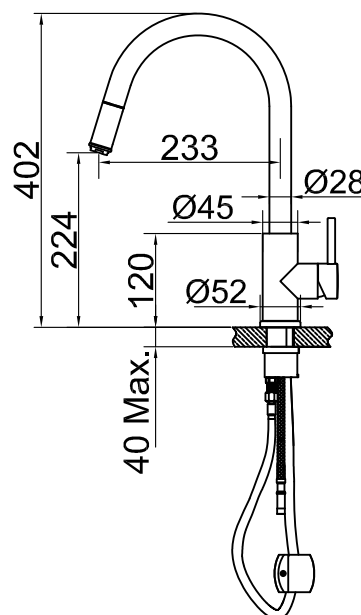

Steel Access Shadow

Art no: 30043 RSK: 8310668